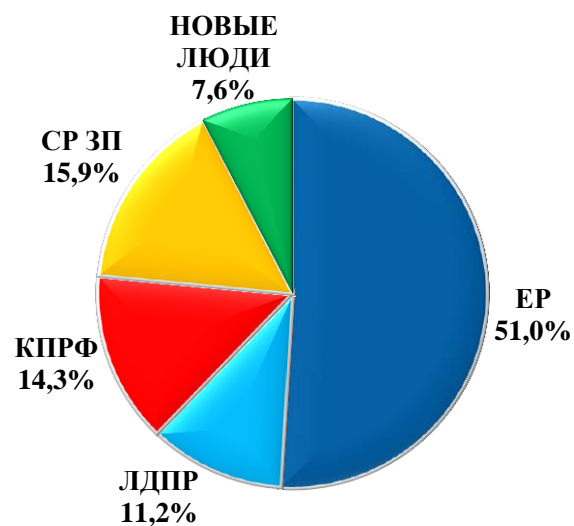

### 3. Распределение обращений по фракционной принадлежности: Всего поступило **151,8 тыс.** обращений.

Диаграмма 5. Распределение обращений по фракционной принадлежности

#### Из них:

Депутатам ГД поступило **140,1 тыс.** обращений.

Диаграмма 6. Обращения, поступившие в адрес депутатов ГД (по фракциям)

Во фракции в ГД поступило **11,7 тыс.** обращений.

Диаграмма 7. Обращения, поступившие во фракции в ГД