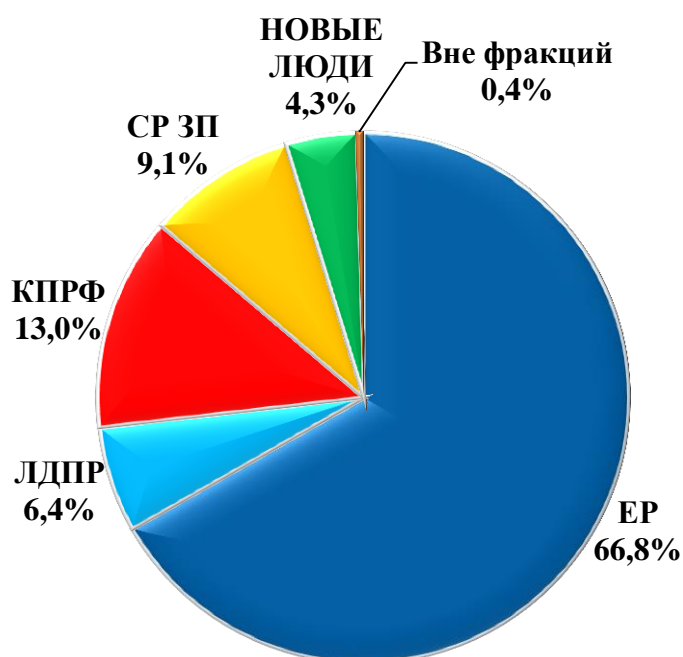

## 2. Темы, выбранные гражданами при обращении в Государственную Думу:

Диаграмма 3. Темы, выбранные гражданами при обращении в ГД

По вопросам ведения Государственной Думы поступило **10 513** обращений.

Диаграмма 4. Темы, выбранные гражданами по вопросам ведения ГД

### 3. Распределение обращений по фракционной принадлежности: Всего поступило **151,8 тыс.** обращений.

Диаграмма 5. Распределение обращений по фракционной принадлежности

#### Из них:

Депутатам ГД поступило **140,1 тыс.** обращений.

Диаграмма 6. Обращения, поступившие в адрес депутатов ГД (по фракциям)

Во фракции в ГД поступило **11,7 тыс.** обращений.

Диаграмма 7. Обращения, поступившие во фракции в ГД