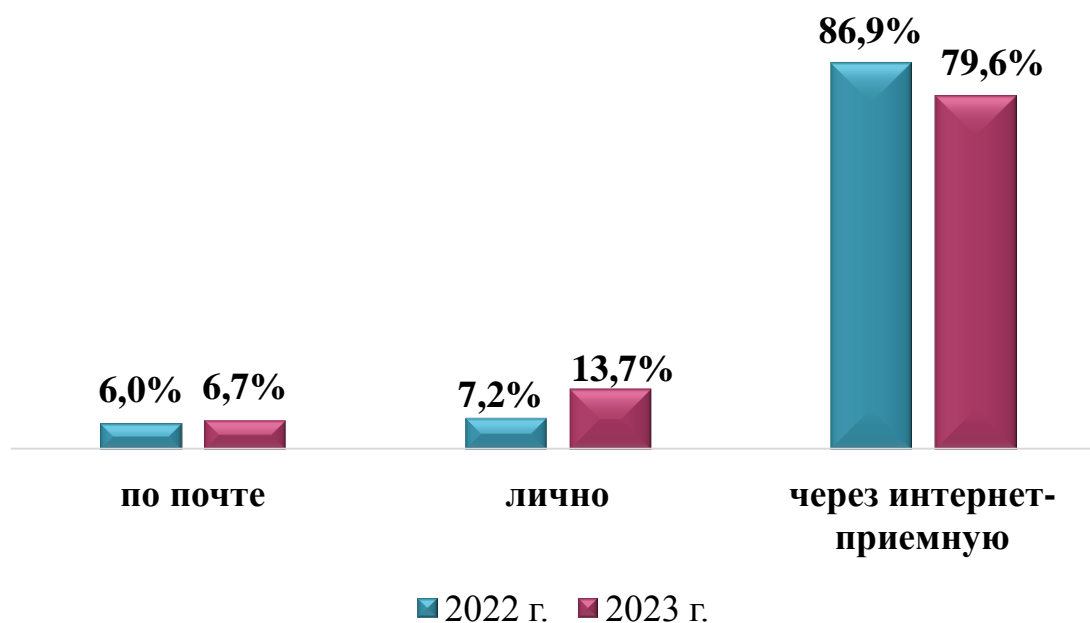

### 1. Общие статистические данные:

В Государственную Думу поступило на рассмотрение **209,8 тыс.** обращений, что на **7,2%** больше по сравнению с аналогичным периодом прошлого года (**195,6 тыс.**).

Из них:

- **166,9 тыс. (79,6%)** обращений поступили через интернет-приёмную Государственной Думы;
- **28,8 тыс. (13,7%)** обращений доставлено лично;
- **14,1 тыс. (6,7%)** обращений доставлено почтой.

Диаграмма 1. Способы поступления обращений

Диаграмма 2. Распределение обращений по адресатам