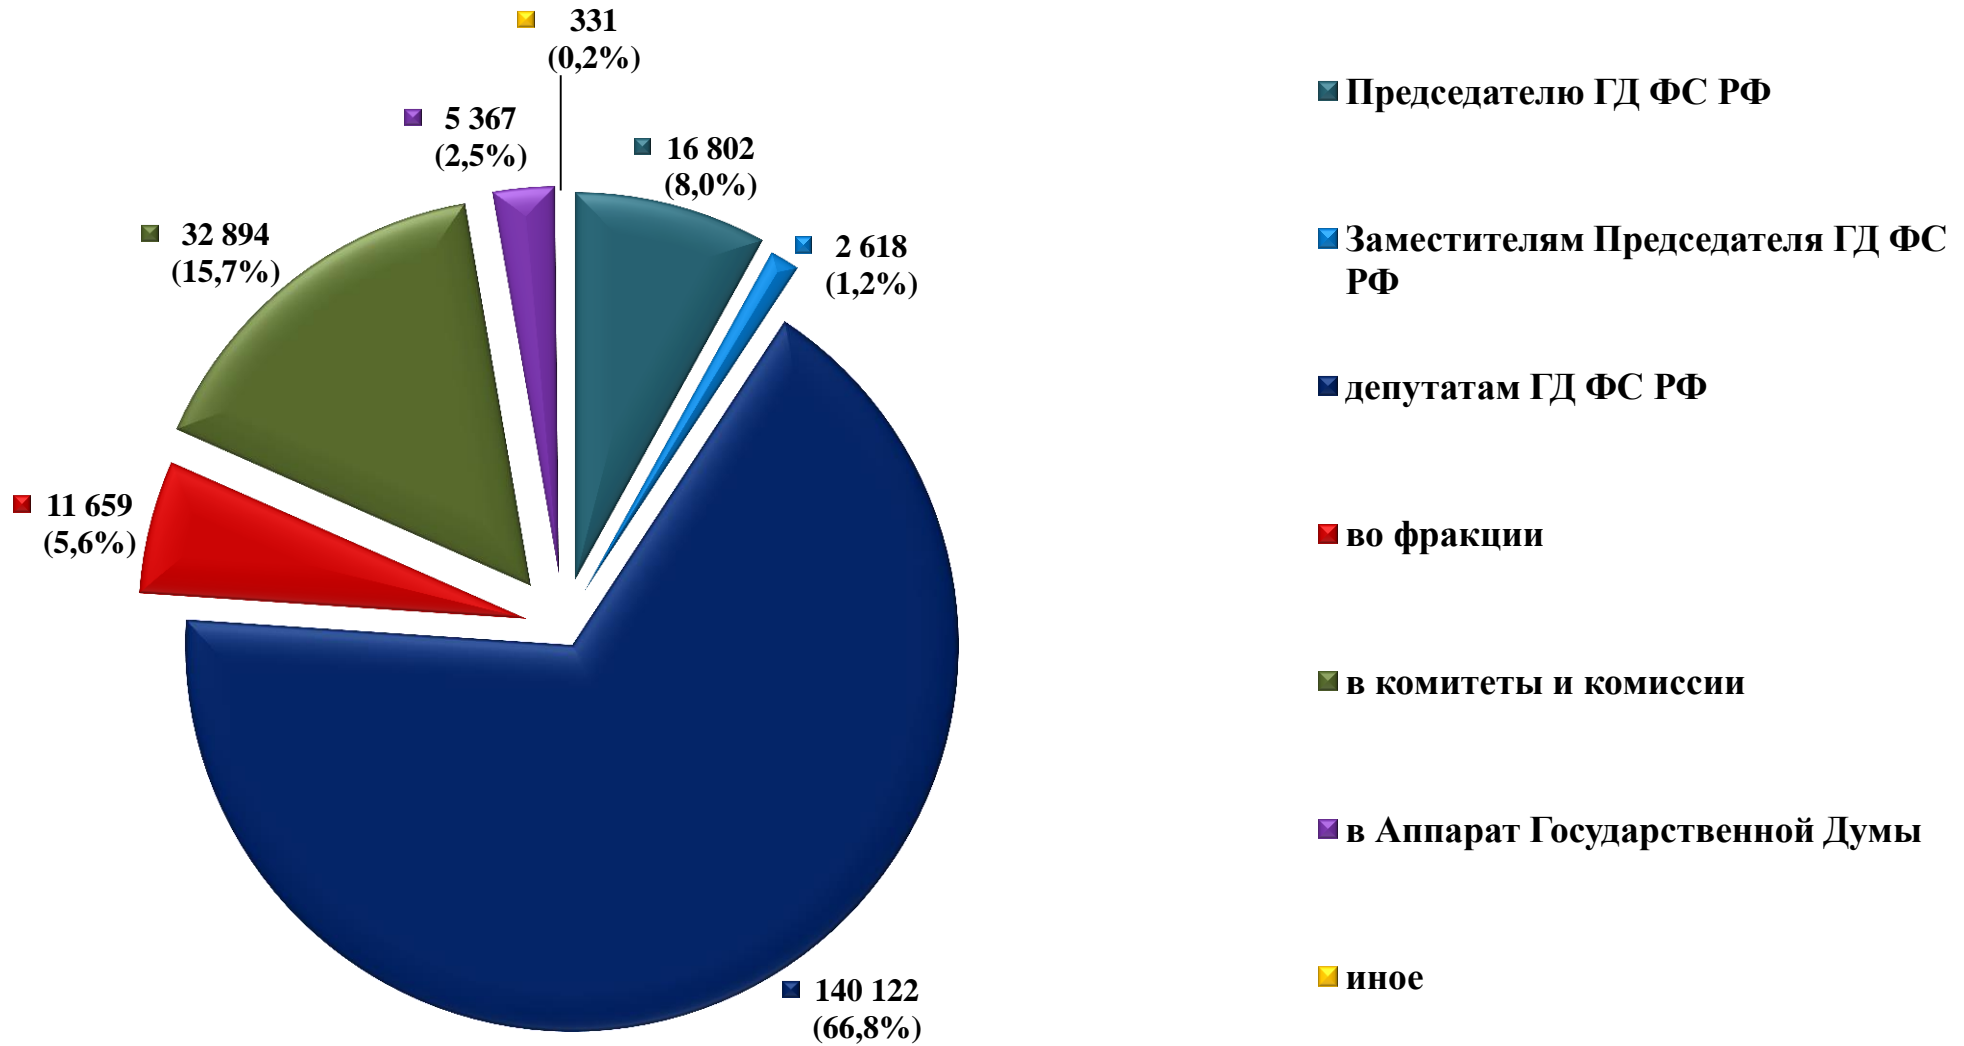

Диаграмма 1. Способы поступления обращений

Диаграмма 2. Распределение обращений по адресатам

## 2. Темы, выбранные гражданами при обращении в Государственную Думу:

Диаграмма 3. Темы, выбранные гражданами при обращении в ГД

По вопросам ведения Государственной Думы поступило **10 513** обращений.