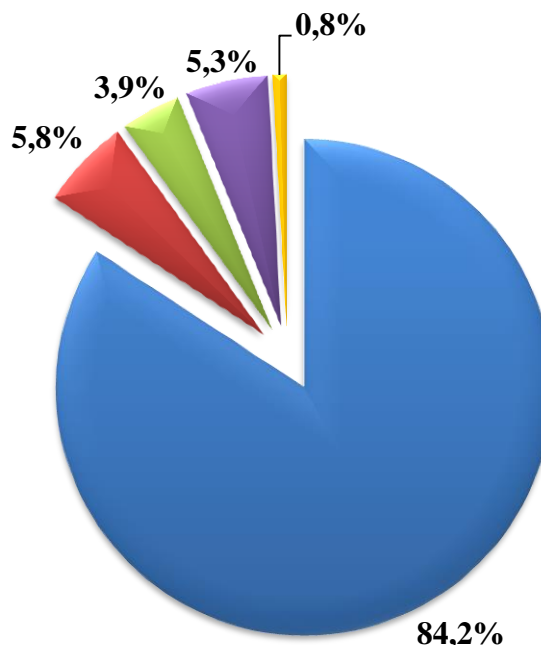

4. Обращения, рассмотренные Управлением:

Государственными гражданскими служащими Управления по работе с обращениями граждан рассмотрено **42 639** обращений, из которых **6 728** обращений направлено по компетенции:

■ Дан ответ гражданам

Направлено по компетенции в:

- Органы исполнительной власти субъектов РФ
- Федеральные органы исполнительной власти
- Правоохранительные и судебные органы
- Другие направления (Социальный фонд России, ЦБ РФ, ОАО "РЖД", ПАО Сбербанк)

Диаграмма 8. Обращения, рассмотренные в Управлении