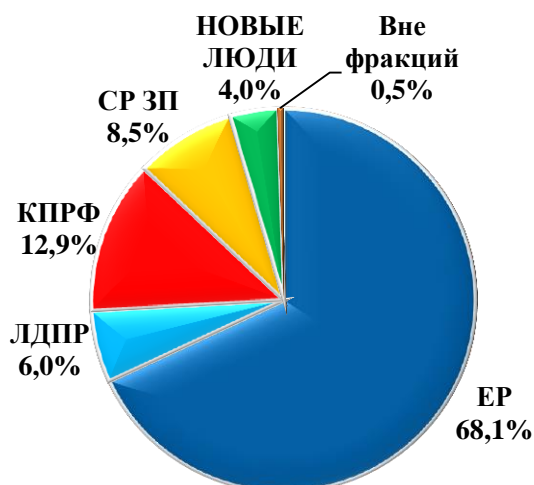

## 2. Темы, выбранные гражданами при обращении в Государственную Думу:

Диаграмма 3. Темы, выбранные гражданами при обращении в ГД

По вопросам ведения Государственной Думы поступило **10 513** обращений.

Диаграмма 4. Темы, выбранные гражданами по вопросам ведения ГД

### 3. Распределение обращений по фракционной принадлежности: Всего поступило **151,8 тыс.** обращений.

Диаграмма 5. Распределение обращений по фракционной принадлежности

#### Из них:

Депутатам ГД поступило **140,1 тыс.** обращений.

Диаграмма 6. Обращения, поступившие в адрес депутатов ГД (по фракциям)

Во фракции в ГД поступило **11,7 тыс.** обращений.

Диаграмма 7. Обращения, поступившие во фракции в ГД